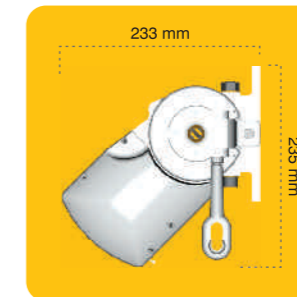

# 8000 oceania plus

retractable awning tende a bracci

supporto universale  
universal fixing bracket

profilo bracci "tipo A"  
"A" type arms profile

profilo terminale  
terminal bar

INGOMBRI / BULKS    INCLINAZIONE / INCLINATION 5°    INCLINAZIONE / INCLINATION 40°    INCLINAZIONE / INCLINATION 65°

sporgenza projection	160	210	225	260
larghezza minima realizzabile minimum width that can be realized	190	230	285	338
a-b sporgenza con massima inclinazione a-b projection with maximum inclination	56	70	91	105