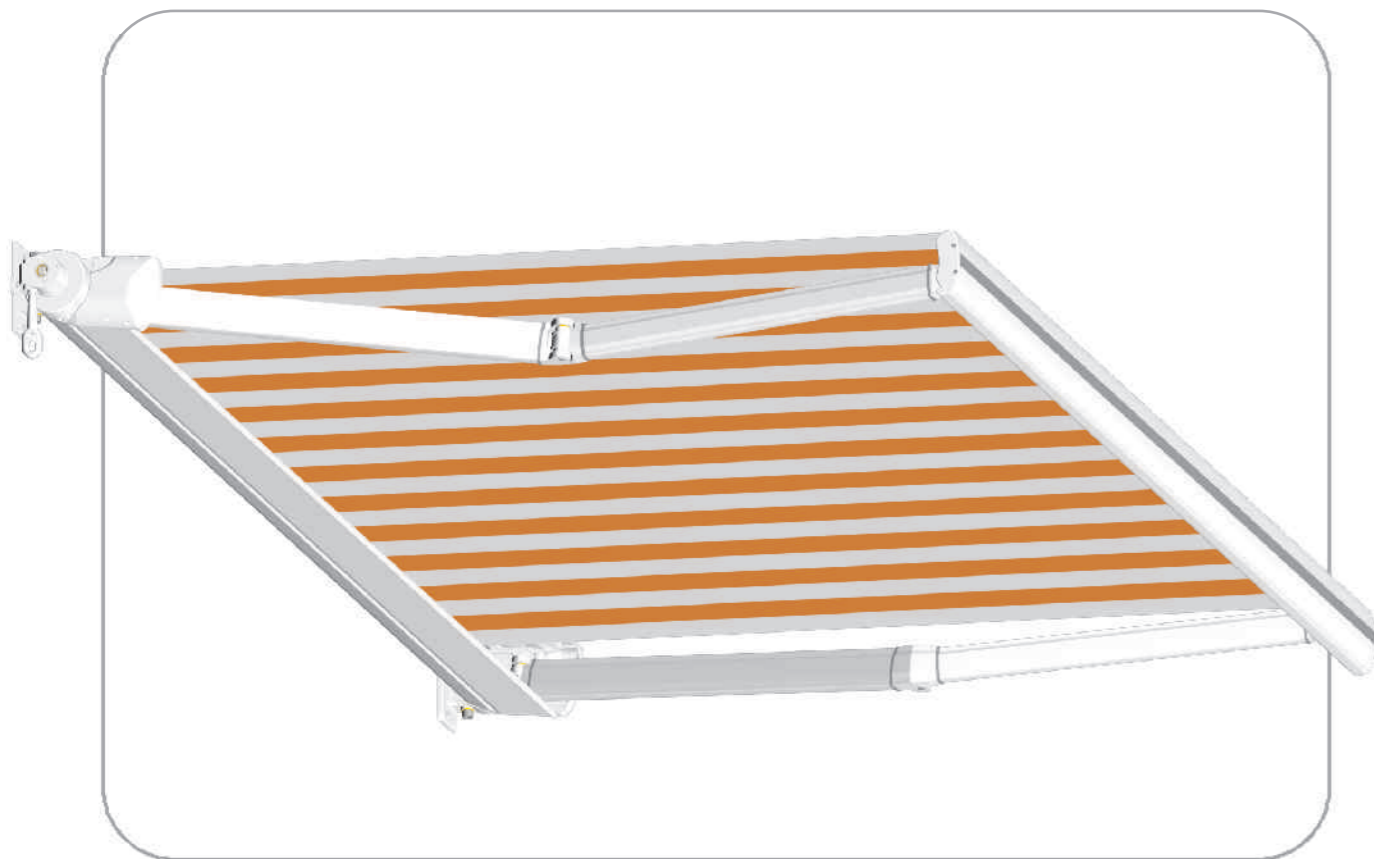

# 8000 oceania plus

retractable awning tende a bracci

supporto universale  
universal fixing bracket

profilo bracci "tipo A"  
"A" type arms profile

profilo terminale  
terminal bar

INGOMBRI / BULKS    INCLINAZIONE / INCLINATION 5°    INCLINAZIONE / INCLINATION 40°    INCLINAZIONE / INCLINATION 65°

sporgenza projection	160	210	225	260
larghezza minima realizzabile minimum width that can be realized	190	230	285	338
a-b sporgenza con massima inclinazione a-b projection with maximum inclination	56	70	91	105