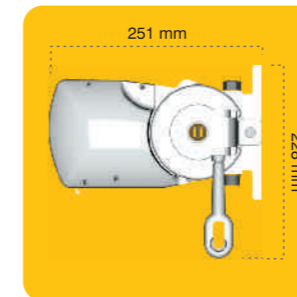

# 8000 oceania plus

retractable awning tende a bracci

supporto universale  
universal fixing bracket

profilo bracci "tipo A"  
"A" type arms profile

profilo terminale  
terminal bar

INGOMBRI / BULKS    INCLINAZIONE / INCLINATION 5°    INCLINAZIONE / INCLINATION 40°    INCLINAZIONE / INCLINATION 65°

sporgenza projection	160	210	225	260
larghezza minima realizzabile minimum width that can be realized	190	230	285	338
a-b sporgenza con massima inclinazione a-b projection with maximum inclination	56	70	91	105