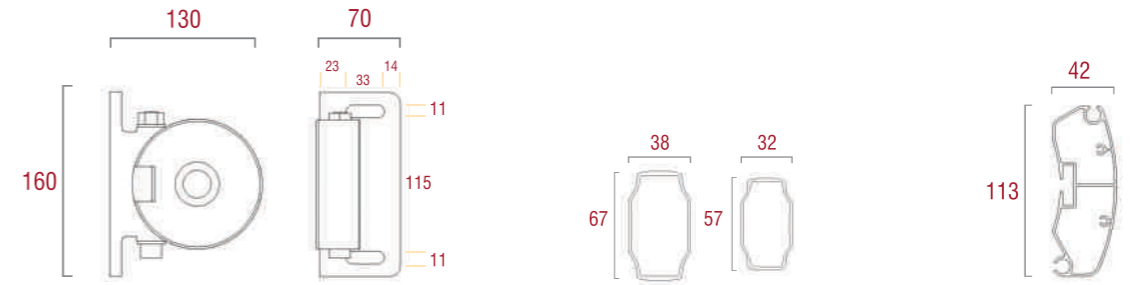

# 8000 oceania plus

retractable awning tende a bracci

supporto universale  
universal fixing bracket

profilo bracci "tipo A"  
"A" type arms profile

profilo terminale  
terminal bar

INGOMBRI / BULKS    INCLINAZIONE / INCLINATION 5°    INCLINAZIONE / INCLINATION 40°    INCLINAZIONE / INCLINATION 65°

sporgenza projection	160	210	225	260
larghezza minima realizzabile minimum width that can be realized	190	230	285	338
a-b sporgenza con massima inclinazione a-b projection with maximum inclination	56	70	91	105