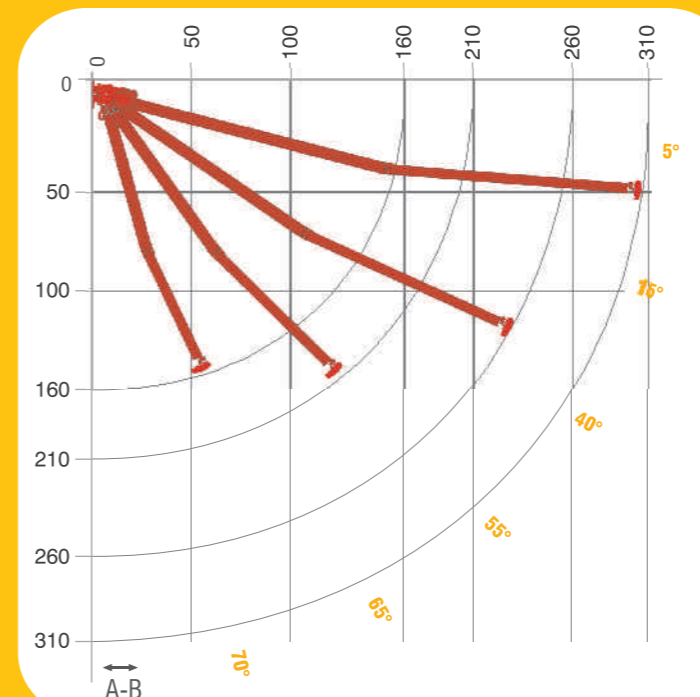

# 8000 oceania plus

retractable awning tende a bracci

supporto universale  
universal fixing bracket

profilo bracci "tipo A"  
"A" type arms profile

profilo terminale  
terminal bar

INGOMBRI / BULKS    INCLINAZIONE / INCLINATION 5°    INCLINAZIONE / INCLINATION 40°    INCLINAZIONE / INCLINATION 65°

sporgenza projection	160	210	225	260
larghezza minima realizzabile minimum width that can be realized	190	230	285	338
a-b sporgenza con massima inclinazione a-b projection with maximum inclination	56	70	91	105